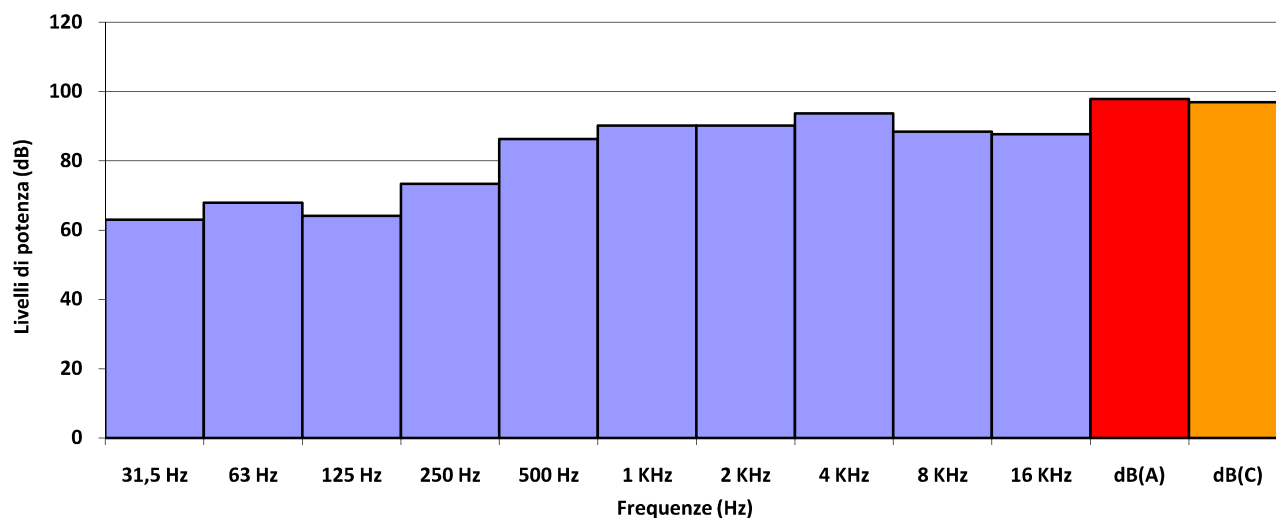

SPAZZOLATRICE

Rif.: 984-(IEC-85)-RPO-01

Marca:	FESTOOL
Modello:	RAS 180-03E
Potenza:	1,50 KW
Dati fabbricante:	

Accessorio:	spazzola per legno F180
Attività:	spazzolatura
Materiale:	tavole in legno
Annotazioni:	

Data rilievo:	26.11.2009
----------------------	------------

POTENZA SONORA

L_w dB(A)	98
----------------------------	----

ANALISI SPETTRALE

Hz										TOTALE	
31,5	63	125	250	500	1K	2K	4K	8K	16K	dB(A)	dB(C)
63,0	67,9	64,1	73,4	86,3	90,2	90,2	93,7	88,4	87,7	97,9	96,9